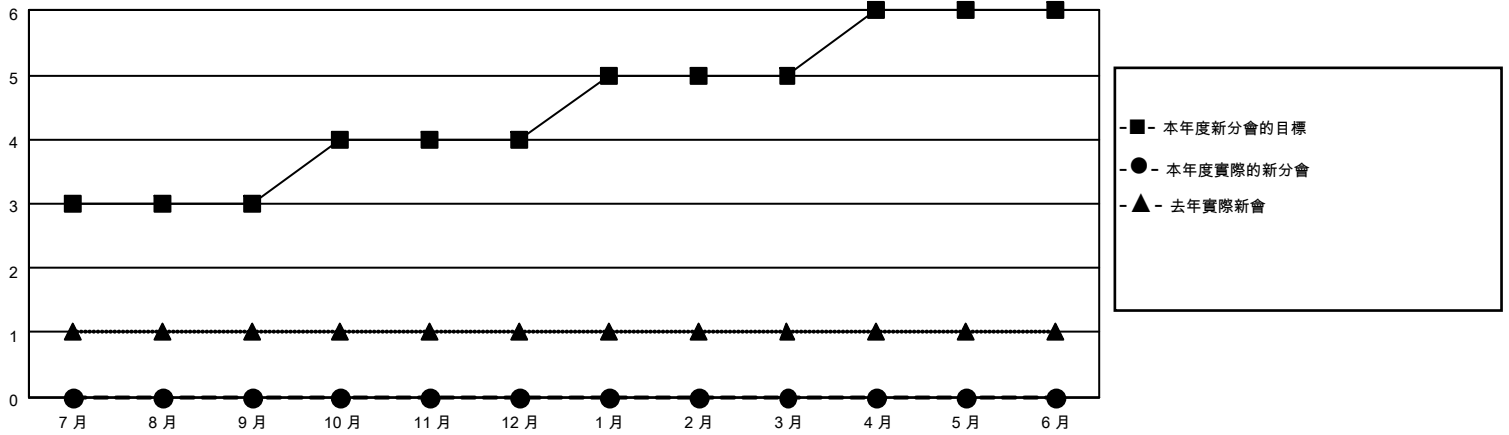

MONTHLY MEMBERSHIP PROGRESS REPORT

地點 REP OF CHINA

District 300C1

Results as of: 6/30/2022

分會			
成果 2021-2022			
季	新分會目標	新會	會員流失的分會
7月/8月/9月	3	0	1
10月/11月/12月	1	0	0
1月/2月/3月	1	0	1
4月/5月/6月	1	0	0

位會員@每位須繳			
成果 2021-2022			
季	會員淨增長目標	實際會員增長數	實際退會會員 (包括轉會)
7月/8月/9月	400	154	58
10月/11月/12月	50	43	105
1月/2月/3月	50	107	5
4月/5月/6月	35	17	667

目標與實際新會累積