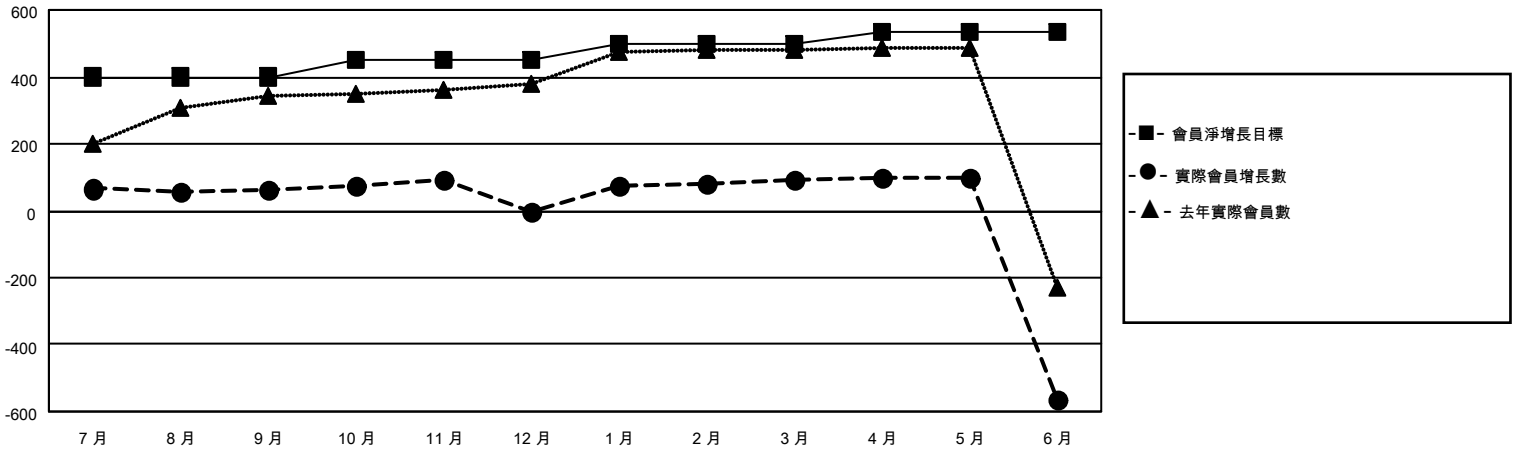

目標和實際會員累積

已取消的分會: 2	61 CLUBS OF 71 增添1位或以上的 新會員	<u>性別分佈</u>	
<u>放棄的會員</u>		男	1,967 (66.10%)
過世	14	女	1,009 (33.90%)
分會已取消	0	NON BINARY	0 (0.00%)
其他	821	PREFER NOT TO ANSWER	0 (0.00%)
總計	835	總計家庭單位會員數	1,207
	點擊這裡取得累計會員數據	支付減半會費的家庭會員	835